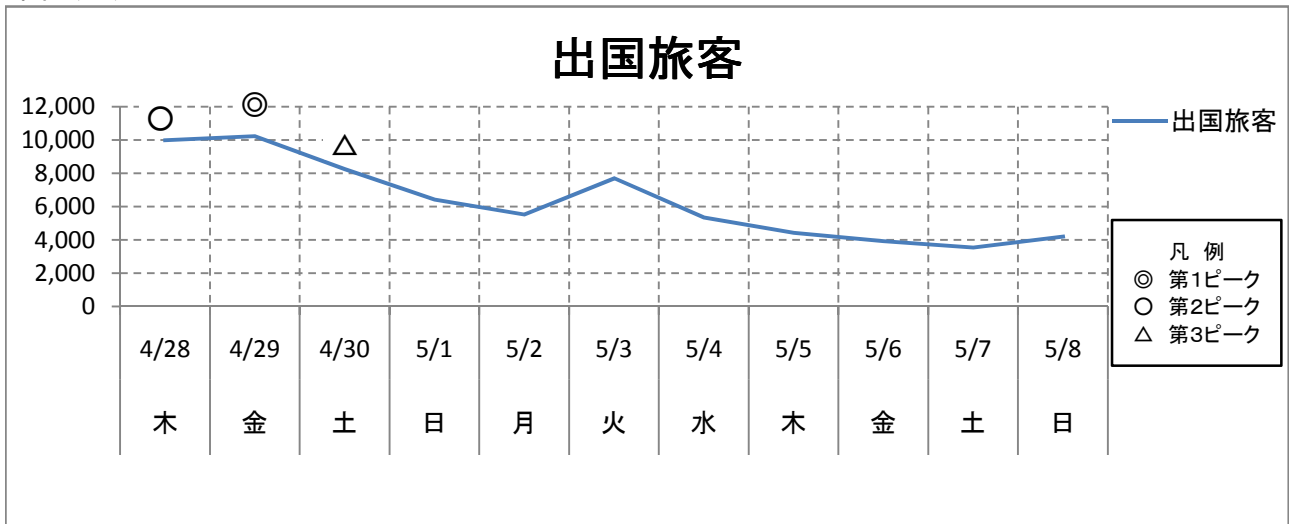

2011GW旅客推計値グラフ

別 添

区 分		出 国 (人)	入 国 (人)	合 計 (人)
2011/4/28	木	10,000	5,100	15,100
4/29	金	10,200	5,400	15,600
4/30	土	8,200	6,100	14,300
5/1	日	6,400	7,200	13,600
5/2	月	5,500	5,400	10,900
5/3	火	7,700	7,000	14,700
5/4	水	5,300	7,700	13,000
5/5	木	4,400	9,500	13,900
5/6	金	3,900	7,000	10,900
5/7	土	3,500	8,100	11,600
5/8	日	4,200	8,600	12,800
合計		69,300	77,100	146,400

単位(人)