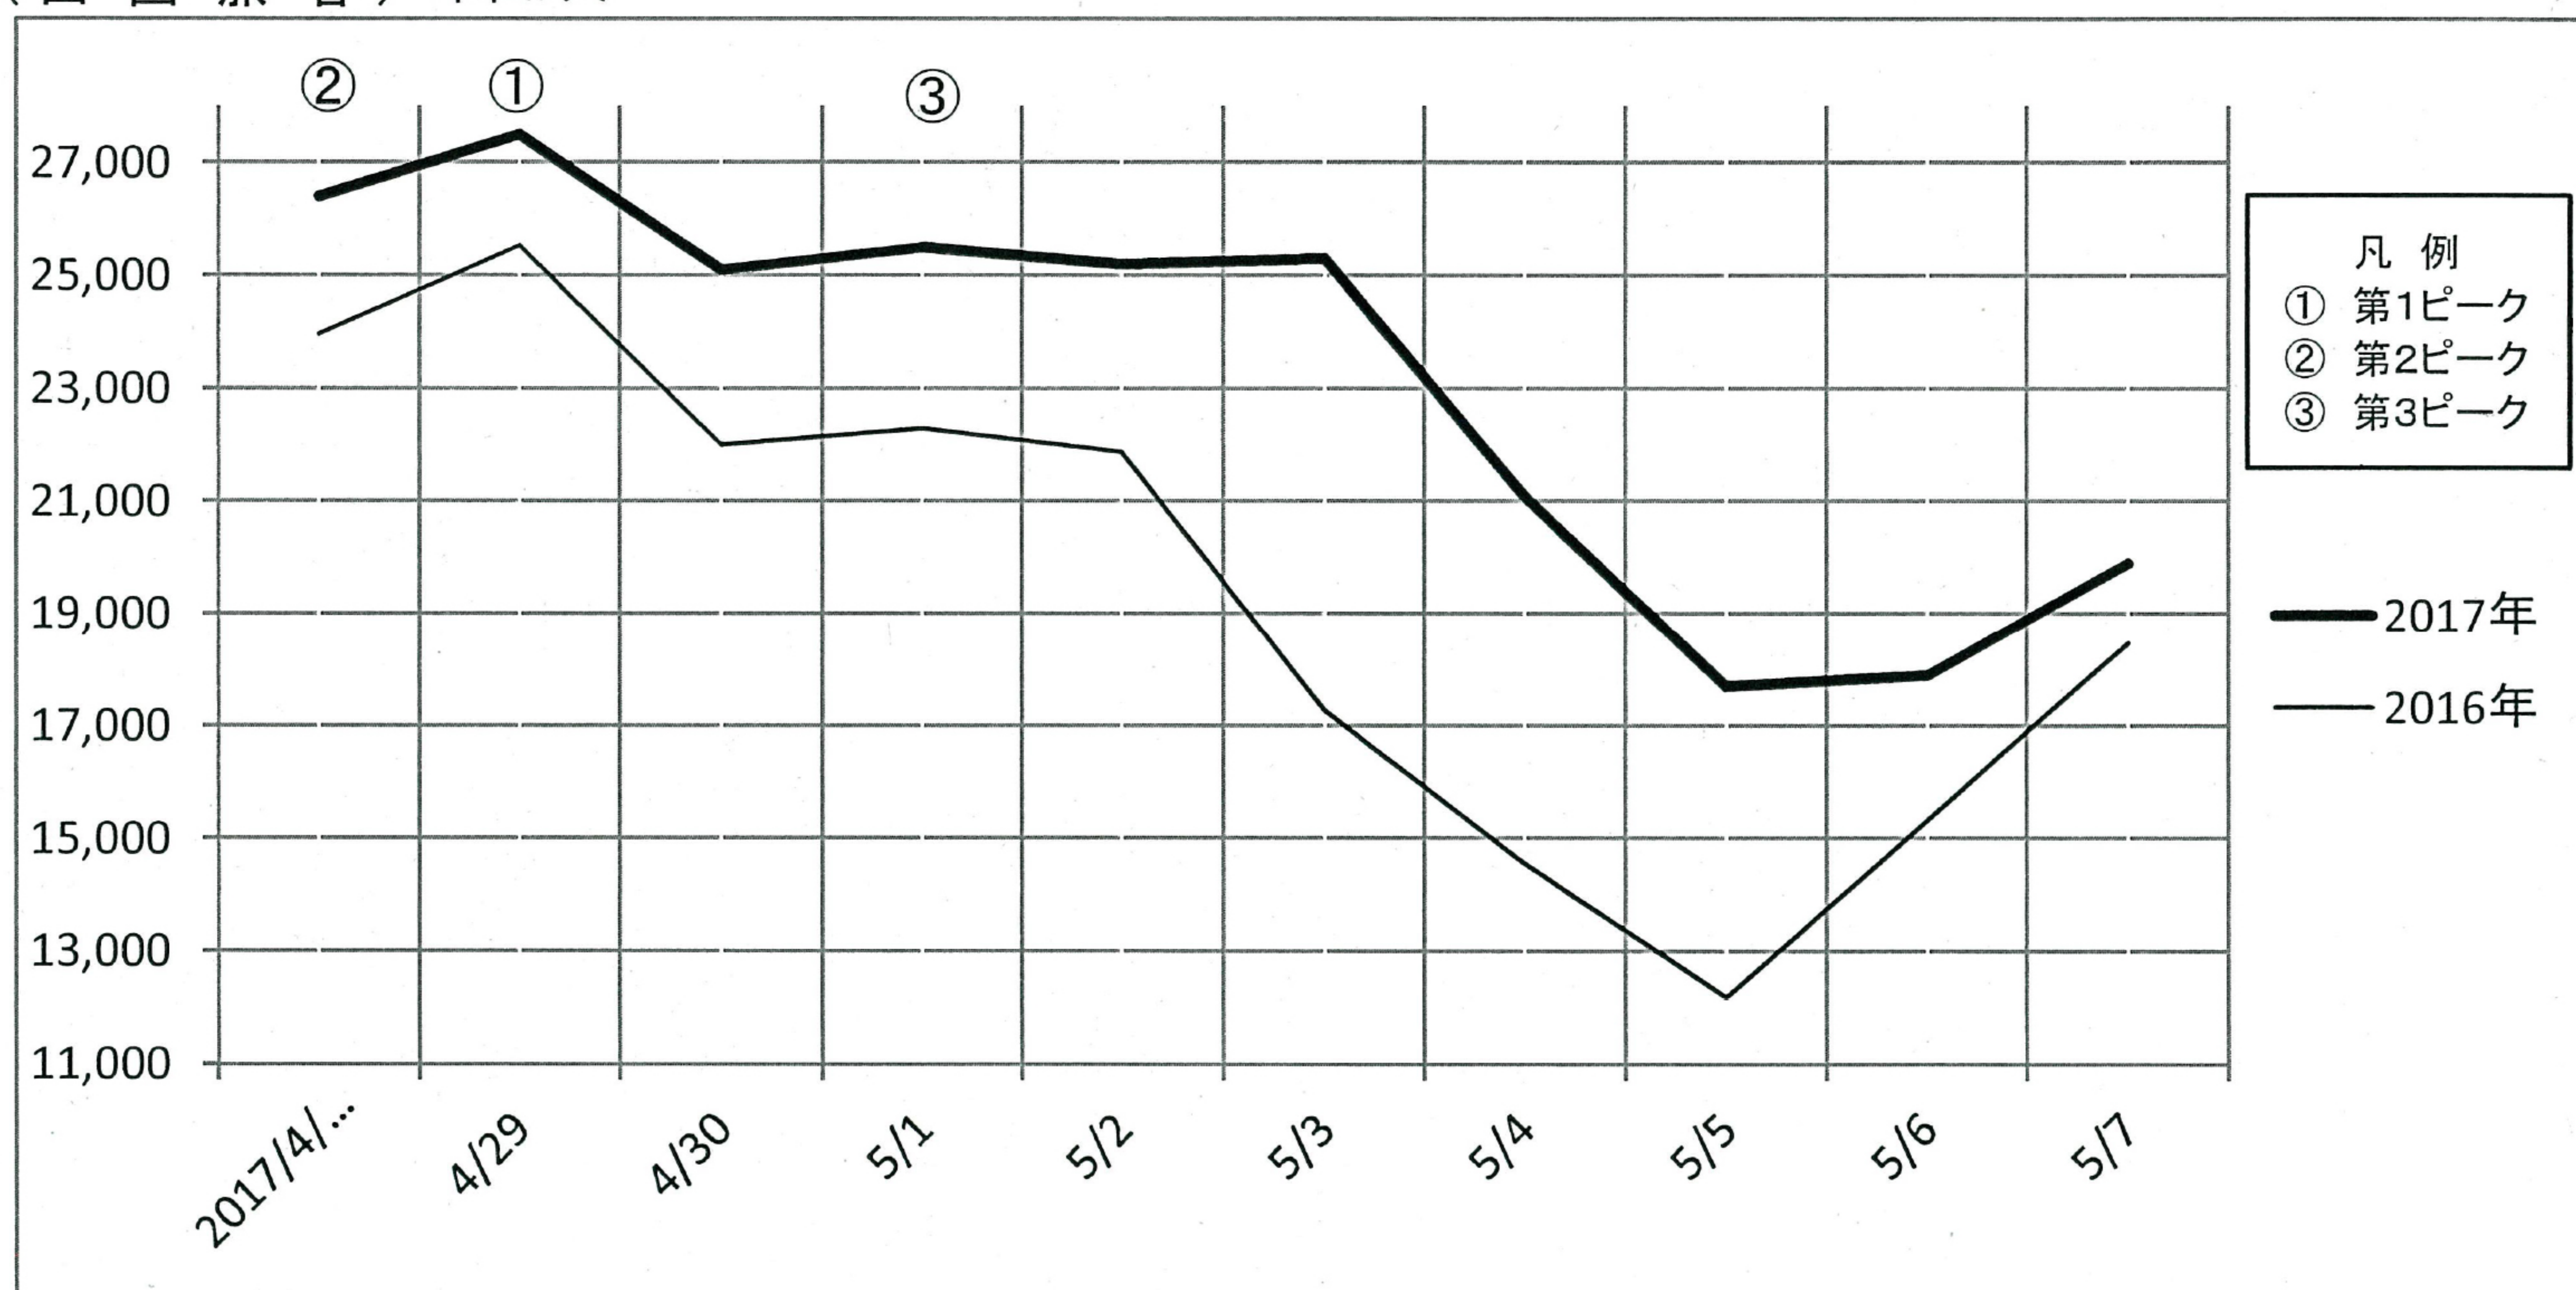

2017年GW期間旅客推計値

別添

2017年GW旅客推計(単位:人)				(参考)2016年GW旅客実績(単位:人)					
区分		出国	入国	合計	区分		出国	入国	合計
2017/4/28	金	② 26,400	24,300	② 50,700	2016/4/29	金	② 23,965	19,362	② 43,327
4/29	土	① 27,500	② 26,500	① 54,000	4/30	土	① 25,534	20,207	① 45,741
4/30	日	25,100	20,200	45,300	5/1	日	22,003	17,486	39,489
5/1	月	③ 25,500	16,800	42,300	5/2	月	③ 22,291	13,560	35,851
5/2	火	25,200	16,300	41,500	5/3	火	21,871	16,204	38,075
5/3	水	25,300	18,900	44,200	5/4	水	17,276	20,556	37,832
5/4	木	21,100	20,900	42,000	5/5	木	14,569	③ 23,049	37,618
5/5	金	17,700	24,400	42,100	5/6	金	12,191	22,220	34,411
5/6	土	17,900	③ 26,200	44,100	5/7	土	15,325	① 24,358	39,683
5/7	日	19,900	① 27,300	③ 47,200	5/8	日	18,476	② 23,464	③ 41,940
合計 (前年同期比)		231,600 (119.7%)	221,800 (110.6%)	453,400 (115.1%)	合計		193,501	200,466	393,967

(出国旅客) 単位:人