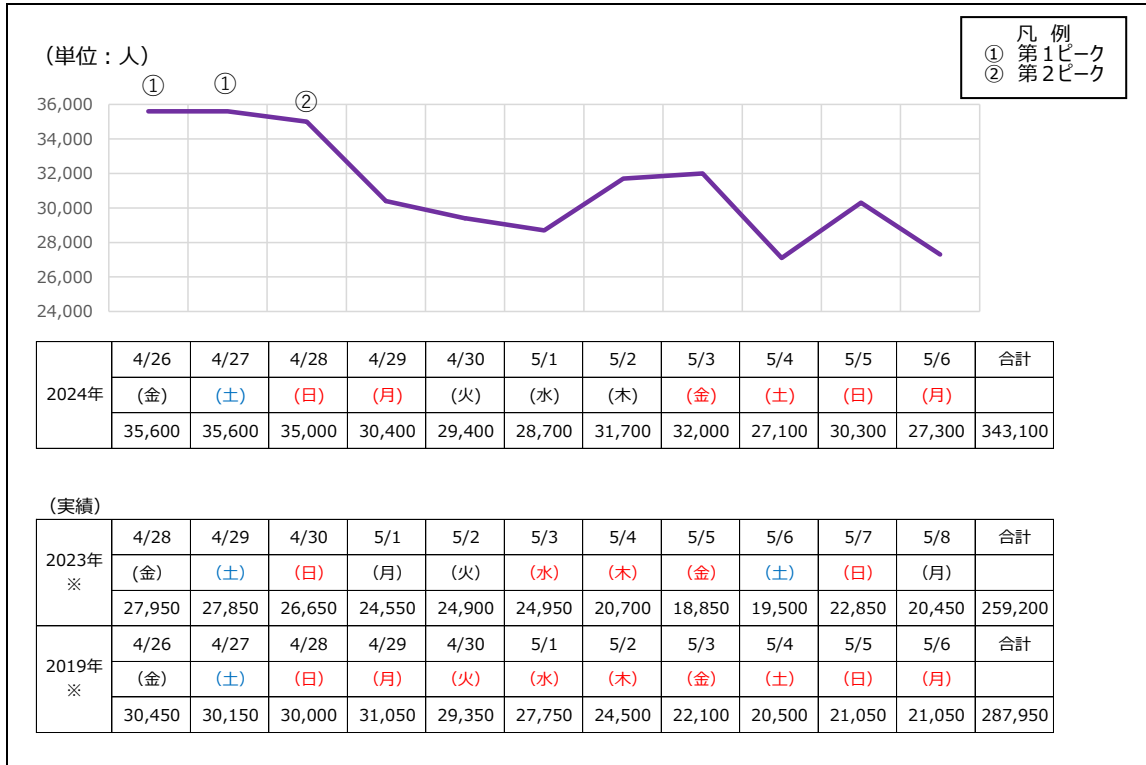

2024年ゴールデンウィーク期間旅客数推計について

本年のゴールデンウィーク期間に、東京国際空港（羽田空港）国際線旅客ターミナルをご利用になるお客様の旅客数推計についてお知らせいたします。

1. 対象期間

2024年4月26日（金）～5月6日（月） 計11日間

2. 傾向（概要）

ピーク：対象期間中のお客様の出発および到着ピークは次のとおり。

出発：4月26日（金）、27日（土） 35,600人

到着：5月6日（月） 34,600人

3. 期間中旅客数（2023年比および2019年比は参考値）

出発旅客：343,100人（2023年比：132%、2019年比：119%）

到着旅客：329,700人（2023年比：133%、2019年比：122%）

合計：672,800人（2023年比：132%、2019年比：121%）

※詳細は、別添資料をご覧ください。

※当推計値は、各航空会社から提供された数値を基に、弊社の分析を加え算出しています。

2024年 ゴールデンウィーク旅客数推計

(出発旅客)

(到着旅客)

※2019年および2023年の旅客数は、本年の対象期間と同一の曜日における期間を対象に比較しています。