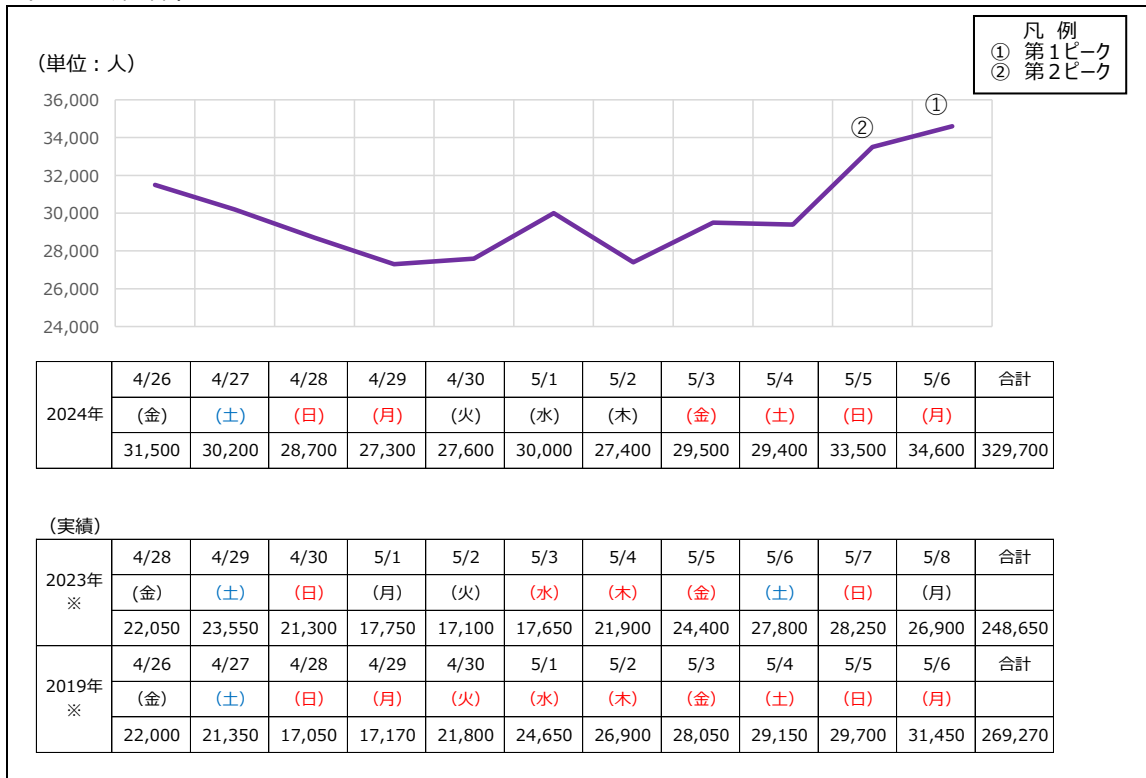

2024年ゴールデンウィーク期間旅客数推計について

本年のゴールデンウィーク期間に、東京国際空港（羽田空港）国際線旅客ターミナルをご利用になるお客様の旅客数推計についてお知らせいたします。

1. 対象期間

2024年4月26日（金）～5月6日（月） 計11日間

2. 傾向（概要）

ピーク：対象期間中のお客様の出発および到着ピークは次のとおり。

出発：4月26日（金）、27日（土） 35,600人

到着：5月6日（月） 34,600人

3. 期間中旅客数（2023年比および2019年比は参考値）

出発旅客：343,100人（2023年比：132%、2019年比：119%）

到着旅客：329,700人（2023年比：133%、2019年比：122%）

合計：672,800人（2023年比：132%、2019年比：121%）

※詳細は、別添資料をご覧ください。

※当推計値は、各航空会社から提供された数値を基に、弊社の分析を加え算出しています。

2024年 ゴールデンウィーク旅客数推計

(出発旅客)

(到着旅客)

※2019年および2023年の旅客数は、本年の対象期間と同一の曜日における期間を対象に比較しています。