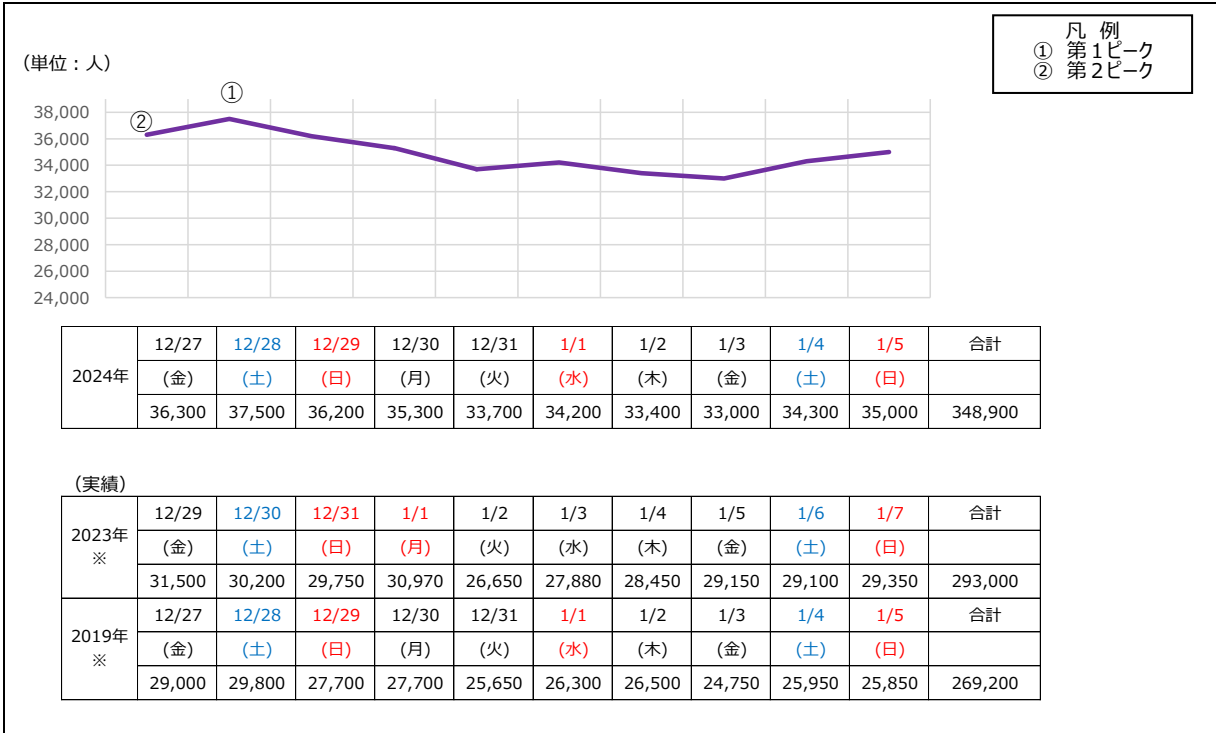

2024年 年末年始旅客数推計について

本年年末年始に、東京国際空港（羽田空港）国際線旅客ターミナルをご利用になるお客様の旅客数推計についてお知らせいたします。

1. 対象期間

2024年12月27日（金）～2025年1月5日（日） 計10日間

2. 傾向（概要）

ピーク：対象期間中のお客様の出発および到着ピークは次のとおり。

出発：12月28日（土） 37,500人

到着：1月5日（日） 37,900人

3. 期間中旅客数（2023年比および2019年比は参考値）

出発旅客：348,900人（2023年比：119%、2019年比：130%）

到着旅客：341,400人（2023年比：130%、2019年比：134%）

合計：690,300人（2023年比：124%、2019年比：132%）

※詳細は、別添資料をご覧ください。

※当推計値は、各航空会社から提供された数値を基に、弊社の分析を加え算出しています。

2024年 年末年始旅客数推計

(出 発 旅 客)

(到 着 旅 客)

※2019年および2023年の旅客数は、本年の対象期間と同一の曜日における期間を対象に比較しています。