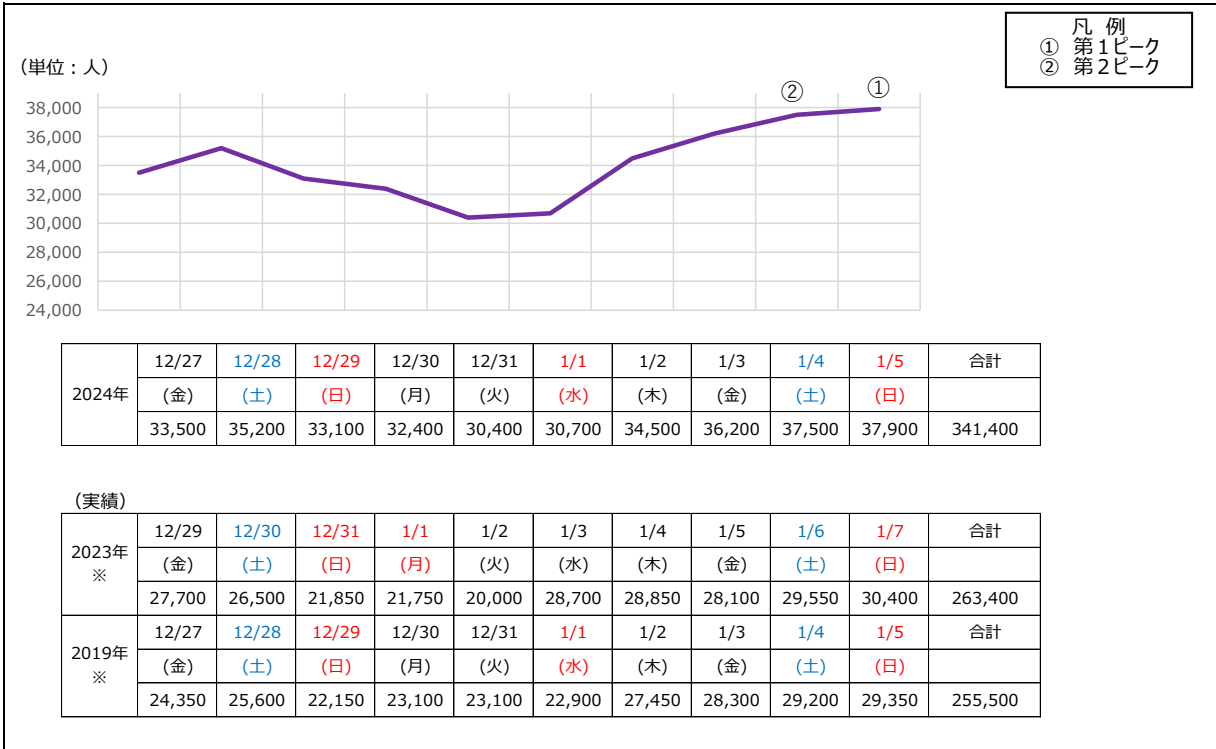

2024年 年末年始旅客数推計について

本年年末年始に、東京国際空港（羽田空港）国際線旅客ターミナルをご利用になるお客様の旅客数推計についてお知らせいたします。

1. 対象期間

2024年12月27日（金）～2025年1月5日（日） 計10日間

2. 傾向（概要）

ピーク：対象期間中のお客様の出発および到着ピークは次のとおり。

出発：12月28日（土） 37,500人

到着：1月5日（日） 37,900人

3. 期間中旅客数（2023年比および2019年比は参考値）

出発旅客：348,900人（2023年比：119%、2019年比：130%）

到着旅客：341,400人（2023年比：130%、2019年比：134%）

合計：690,300人（2023年比：124%、2019年比：132%）

※詳細は、別添資料をご覧ください。

※当推計値は、各航空会社から提供された数値を基に、弊社の分析を加え算出しています。

2024年 年末年始旅客数推計

(出 発 旅 客)

(到 着 旅 客)

※2019年および2023年の旅客数は、本年の対象期間と同一の曜日における期間を対象に比較しています。