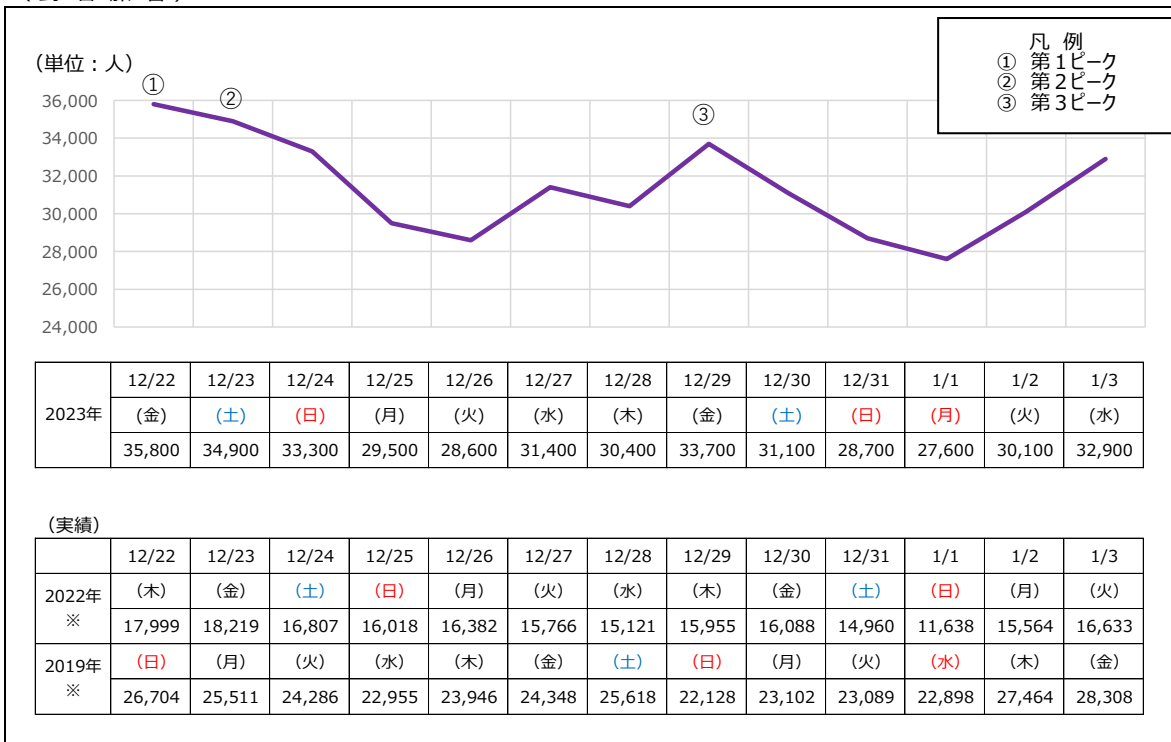

### 1. 対象期間

2023年12月22日（金）～2024年1月3日（水） 計13日間

### 2. 傾向（概要）

ピーク：対象期間中のお客様の出発および到着ピークは次のとおり。

出発：12月29日（金）33,800人

到着：12月22日（金）35,800人

### 3. 期間中旅客数（2022年比および2019年比は参考値）

出発旅客：395,300人（2022年比：188%、2019年比：113%）

到着旅客：408,000人（2022年比：197%、2019年比：127%）

合計：803,300人（2022年比：193%、2019年比：120%）

※詳細は、別添資料をご覧ください。

※当推計値は、各航空会社から提供された数値を基に、弊社の分析を加え算出しています。

## 2023年 年末年始旅客数推計

(出発旅客)

(到着旅客)

※2022年および2019年の旅客数は、本年年末年始の対象期間と同一の日付けにおける実績値を記載しています。