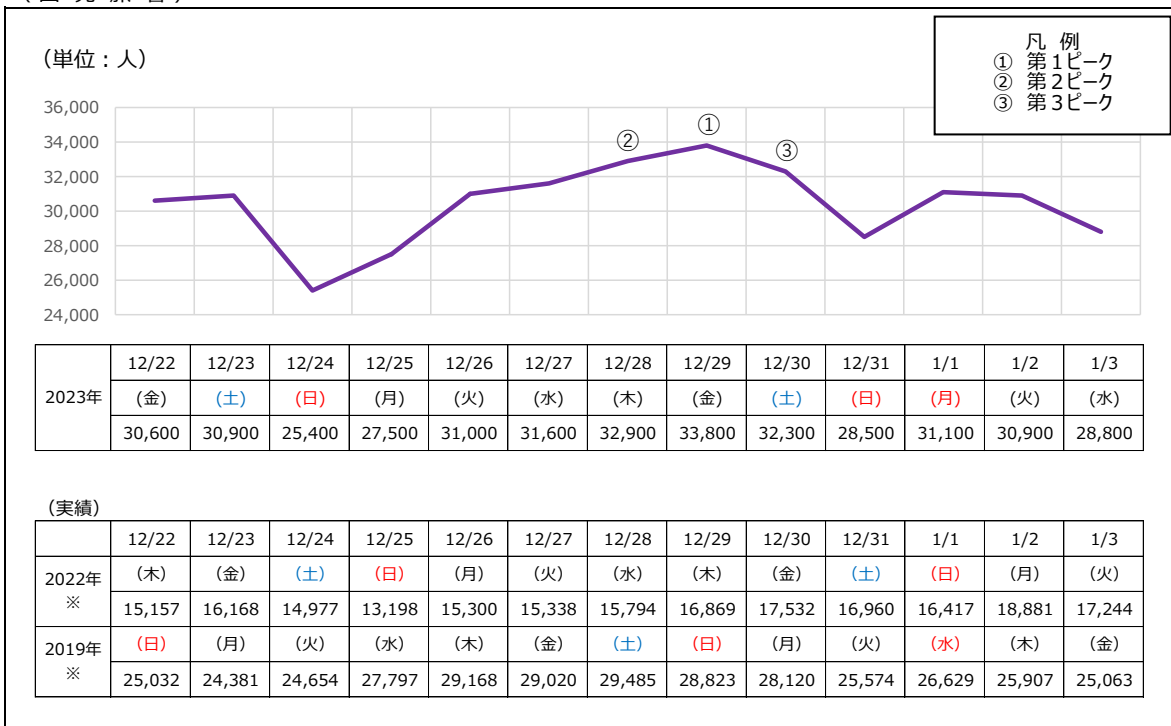

### 1. 対象期間

2023年12月22日（金）～2024年1月3日（水） 計13日間

### 2. 傾向（概要）

ピーク：対象期間中のお客様の出発および到着ピークは次のとおり。

出発：12月29日（金）33,800人

到着：12月22日（金）35,800人

### 3. 期間中旅客数（2022年比および2019年比は参考値）

出発旅客：395,300人（2022年比：188%、2019年比：113%）

到着旅客：408,000人（2022年比：197%、2019年比：127%）

合計：803,300人（2022年比：193%、2019年比：120%）

※詳細は、別添資料をご覧ください。

※当推計値は、各航空会社から提供された数値を基に、弊社の分析を加え算出しています。

## 2023年 年末年始旅客数推計

(出発旅客)

(到着旅客)

※2022年および2019年の旅客数は、本年年末年始の対象期間と同一の日付けにおける実績値を記載しています。