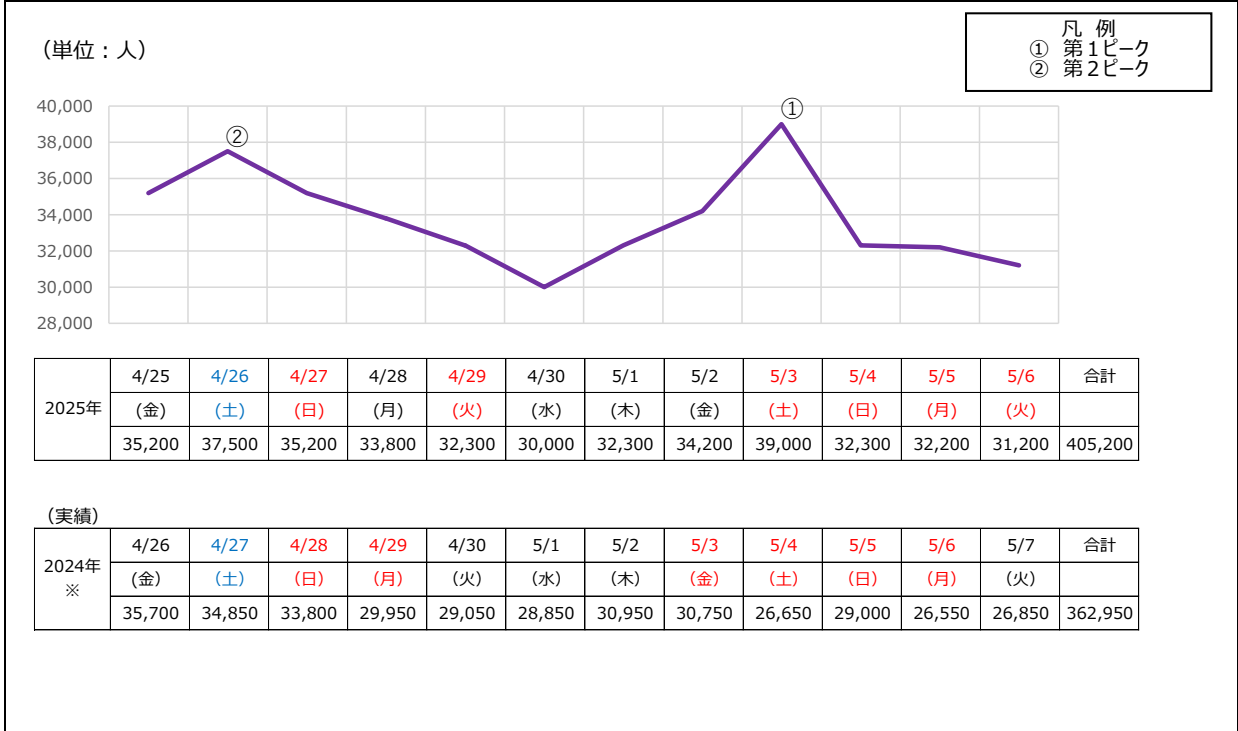

2025年ゴールデンウィーク期間旅客数推計について

本年のゴールデンウィーク期間に、東京国際空港（羽田空港）国際線旅客ターミナルをご利用になるお客様の旅客数推計についてお知らせいたします。

1. 対象期間

2025年4月25日（金）～5月6日（火） 計12日間

2. 傾向（概要）

ピーク：対象期間中のお客様の出発および到着ピークは次のとおり。

出発：5月3日（土） 39,000人

到着：5月6日（火） 39,200人

3. 期間中旅客数（2024年比は参考値）

出発旅客：405,200人（2024年比：112%）

到着旅客：411,200人（2024年比：116%）

合計：816,400人（2024年比：114%）

※詳細は、別添資料をご覧ください。

※当推計値は、各航空会社から提供された数値を基に、弊社の分析を加え算出しています。

2025年 ゴールデンウィーク旅客数推計

(出発旅客)

(到着旅客)

※2024年の旅客数は、本年の対象期間と同一の曜日における期間を対象に比較しています。