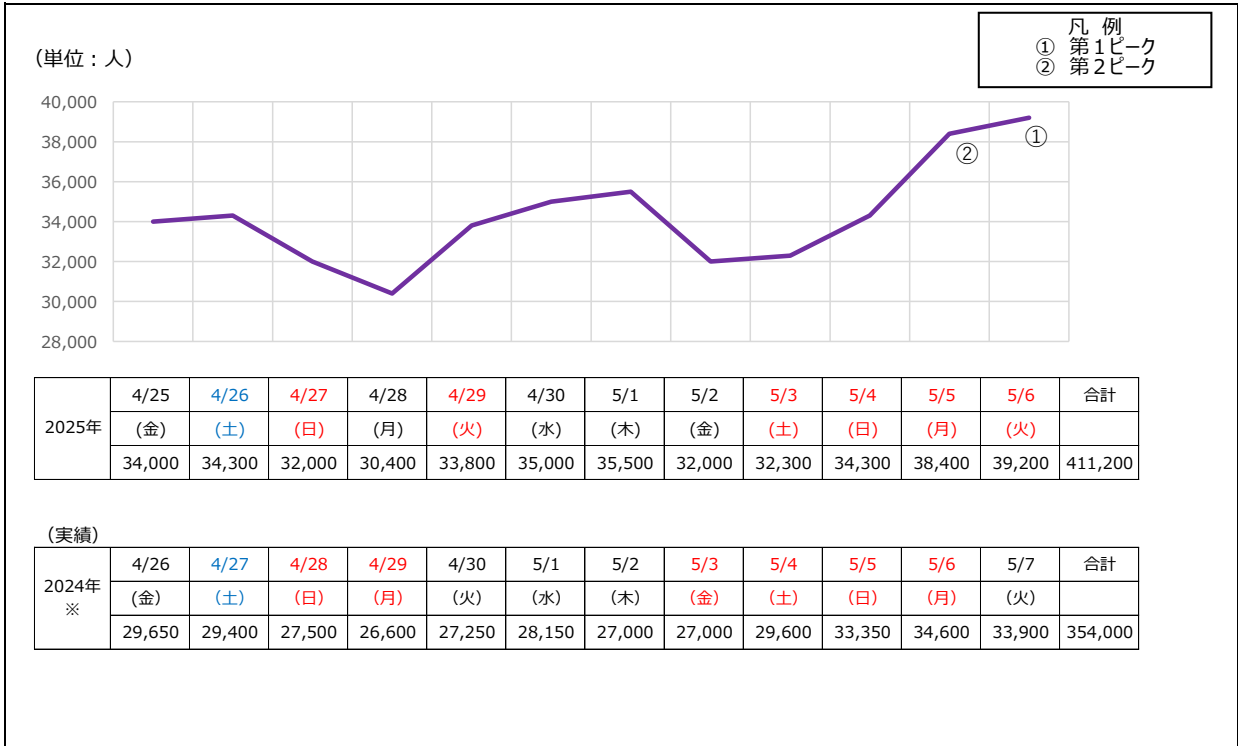

2025年ゴールデンウィーク期間旅客数推計について

本年のゴールデンウィーク期間に、東京国際空港（羽田空港）国際線旅客ターミナルをご利用になるお客様の旅客数推計についてお知らせいたします。

1. 対象期間

2025年4月25日（金）～5月6日（火） 計12日間

2. 傾向（概要）

ピーク：対象期間中のお客様の出発および到着ピークは次のとおり。

出発：5月3日（土） 39,000人

到着：5月6日（火） 39,200人

3. 期間中旅客数（2024年比は参考値）

出発旅客：405,200人（2024年比：112%）

到着旅客：411,200人（2024年比：116%）

合計：816,400人（2024年比：114%）

※詳細は、別添資料をご覧ください。

※当推計値は、各航空会社から提供された数値を基に、弊社の分析を加え算出しています。

2025年 ゴールデンウィーク旅客数推計

(出発旅客)

(到着旅客)

※2024年の旅客数は、本年の対象期間と同一の曜日における期間を対象に比較しています。